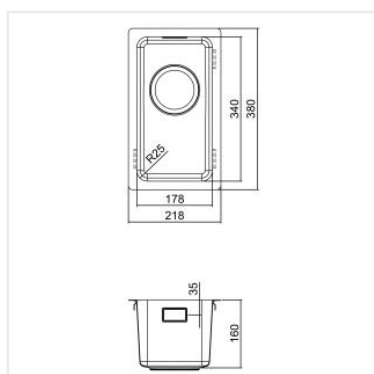

MONTERINGSSÄTT:

Inbyggnad

Undermontering

Underlimning

Planlimning

Isvetsning

TILLBEHÖR:

Cover med magnet